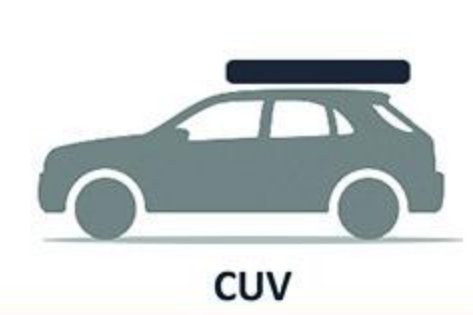

Small Size

CUV